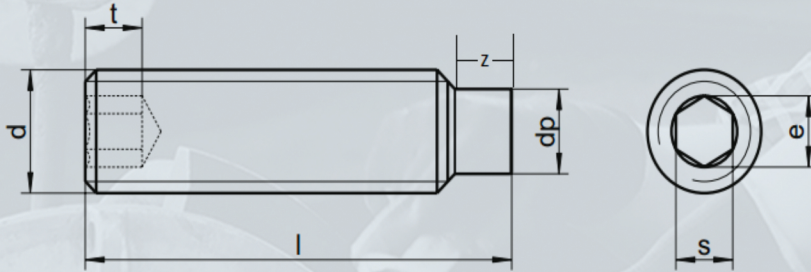

DOG POINT GRUB_DIN 915

		M3	M4	M5	M6	M8	M10	M12	M14	M16	M18	M20
	d	0.50	0.70	0.80	1.00	1.25	1.50	1.75	2.00	2.00	2.50	2.50
P	max	2.98	3.97	4.97	5.97	7.97	9.96	11.96	13.96	15.96	17.95	19.95
	min	2.87	3.83	4.82	5.79	7.76	9.73	11.70	13.68	15.68	17.62	19.62
d	max	2.00	2.50	3.50	4.00	5.50	7.00	8.50	10.00	12.00	13.00	15.00
	min	1.75	2.25	3.20	3.70	5.20	6.64	8.14	9.64	11.57	12.57	14.57
dp	max	1.75	2.25	3.20	3.70	5.20	6.64	8.14	9.64	11.57	12.57	14.57
	min	1.50	2.00	2.50	3.00	4.00	5.00	6.00	7.00	8.00	9.00	10.00
z	max	1.75	2.25	2.75	3.25	4.30	5.30	6.30	7.36	8.36	9.36	10.36
	min	1.50	2.00	2.50	3.00	4.00	5.00	6.00	7.00	8.00	9.00	10.00
s	max	1.58	2.08	2.58	3.08	4.10	5.10	6.14	6.14	8.12	10.12	10.12
	min	1.52	2.02	2.52	3.02	4.02	5.02	6.02	6.02	8.03	10.03	10.03
e		1.73	2.30	2.87	3.44	4.58	5.72	6.86	6.86	9.14	11.42	11.42
t		2.00	2.50	3.00	3.50	5.00	6.00	8.00	9.00	10.00	11.00	12.00

* All dimensions are in mm

*All the data are for informative purpose only.