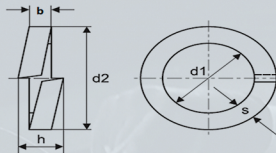

# FLAT SPRING WASHERS\_DIN 127

Nom size		3	4	5	6	8	10	12	14	16	18	20	22	24	27	30	33	36
Inner dia(d1)	basic	3.1	4.1	5.1	6.1	8.1	10.2	12.2	14.2	16.2	18.2	20.2	22.5	24.5	27.5	30.5	33.5	36.5
	tol(+)	0.3	0.3	0.3	0.4	0.4	0.5	0.5	0.5	0.8	0.8	1	1	1	1	1.2	1.2	1.2
Outer dia (d2) max		6.2	7.6	9.2	11.8	14.8	18.1	21.1	24.1	27.4	29.4	33.6	35.9	40	43	48.2	55.2	58.2
width(s)	basic	1.3	1.5	1.8	2.5	3	3.5	4	4.5	5	5	6	6	7	7	8	10	10
	tol(+ or -)	0.1	0.1	0.1	0.15	0.15	0.2	0.2	0.2	0.2	0.2	0.2	0.2	0.25	0.25	0.25	0.25	0.25
Thickness (b)	basic	0.8	0.9	1.2	1.6	2	2.2	2.5	3	3.5	3.5	4	4	5	5	6	6	6
	tol(+ or -)	0.1	0.1	0.1	0.1	0.1	0.15	0.15	0.15	0.2	0.2	0.2	0.2	0.2	0.2	0.2	0.2	0.2

\*All dimensions are in mm.

\* All the data are for informative purpose only.